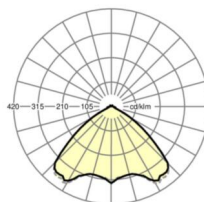

параметры

номер заказа	19482006050
код EAN	4020863405480
номер таможенного тарифа	94051190
Знак прохождения контроля	IP 64, класс защиты I, ENEC10 VDE, F, D, HACCP DIN10500/Food/IFS-пригодность для применения/BRC, Indoor, CE
Степень ударопрочности IK	IK03 (-20°C bis 35°C)
Температура окружения	ta -20°C в 35°C
Особые свойства	Готовность к IoT «Ready for IoT»
Гарантийный срок	5 лет
Государственные программы поддержки	BEG - государственные субсидии для энергосберегающих зданий (действительна только для Германии)

электротехника

Балласт	Электронный драйвер DALI2 (1 штука)
Мощность системы	53W
сетевое напряжение	230V/50Hz
автоматический предохранитель (пусковой ток)	13 штук/B10, 22 штук/B16, 21 штук/C10, 36 штук/C16
класс энергосбережения/Источник света	C

Оптика

Оснастка	LED, цветопередача/оттенок света CRI ≥ 80 / 4000K
Допуск для координаты цветности (MacAdam)	3SDCM
Фотобиологическая безопасность (светильник)	RG1
Номинальный световой поток	9225lm
Срок службы LED	50000h L80/B10 (Tq 35°C)
светоотдача светильников	175lm/W
Угол излучения	105° (C0) / 105° (C90)
UGR поп./вдоль	23.6 / 23.9

DEEP-LINK

<https://www.regiolux.de/ru/article/19482006050>

Ссылка	LED 9000lm 840
ηLB	100 %
Φ ↓/↑	98 % / 2 %
UGR поп./вдоль	23.6 / 23.9